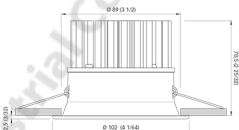

Dimmerabile / dimmable

Materiale / Material

Finiture / Finishes

Lucidato / Polished

Satinato / Satin

Bianco 9010 / White 9010

Other finishes available upon request.

IP40

Modelli / Models	CRISTIAN 7 WATT			CRISTIAN 12 WATT			
	Sorgente luminosa / Light source	LED			LED		
Alimentazione / Power supply	10 - 30 Vdc			10 - 30 Vdc			
Potenza / Power consumption	7 W			12 W			
Assorbimento / Absorption	0,6 A @ 12 V / 0,3 A @ 24 V			1A @ 12V / 0,5A @ 24V			
Protezione LED / LED protection	Picchi di voltaggio ± 500 V / Spike protected ± 500 V - Contro l'inversione di polarità / Against inversion of polarity						
Polarità / Polarity sensitive	SI / Yes						

Temperatura colore / Color temperature	Bianco Naturale / Daylight			Bianco Caldo / Warm White			Bianco Naturale / Daylight			Bianco Caldo / Warm White			
		3800-4100 K*			2900-3100 K*			3800-4100 K*			2900-3100 K*		
CRI (color rendering index)	≥ 80			≥ 80			≥ 80			≥ 90			
Flusso luminoso / Luminous flux	394 lm			367 lm			1057 lm			794 lm			
Distanza / Distance	1 m	2 m	3 m	1 m	2 m	3 m	1 m	2 m	3 m	1 m	2 m	3 m	
Diametro / Diameter	2,04 m	4,09 m	6,13 m	2,04 m	4,09 m	6,13 m	1,90 m	3,80 m	5,70 m	1,79 m	3,58 m	5,37 m	
Illuminamento / Illuminance	169,6 lux	42,4 lux	18,8 lux	159,8 lux	39,9 lux	17,8 lux	498,4 lux	124,6 lux	55,4 lux	388,5 lux	97,1 lux	43,2 lux	
Angolo / Beam	90°			90°			85°			85°