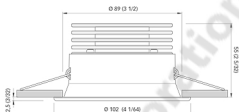

ROUND SERIES

CRISTIAN 7W - IP40

Dimensioni / Dimensions - mm (inch)

Ø Cornice / Ø Bezel 102 mm
Recesso / Recess 55 mm
Ø foratura / Ø Cutout 89 mm

CRISTIAN 6W - IP40

CRISTIAN 12W - IP40

NEW

12W + Courtesy light

Dimmerabile / dimmable

Materiale / Material

Finiture / Finishes

Lucidato / Polished

Satinato / Satin

Bianco 9010 / White 9010

Other finishes available upon request.

IP40

Modelli / Models	CRISTIAN 7 WATT			CRISTIAN 12 WATT			
	Sorgente luminosa / Light source	LED			LED		
Alimentazione / Power supply	10 - 30 Vdc			10 - 30 Vdc			
Potenza / Power consumption	7 W			12 W			
Assorbimento / Absorption	0,6 A @ 12 V / 0,3 A @ 24 V			1A @ 12V / 0,5A @ 24V			
Protezione LED / LED protection	Picchi di voltaggio ± 500 V / Spike protected ± 500 V - Contro l'inversione di polarità / Against inversion of polarity						
Polarità / Polarity sensitive	SI / Yes						

Temperatura colore / Color temperature	Bianco Naturale / Daylight			Bianco Caldo / Warm White			Bianco Naturale / Daylight			Bianco Caldo / Warm White			
		3800-4100 K*			2900-3100 K*			3800-4100 K*			2900-3100 K*		
CRI (color rendering index)	≥ 80			≥ 80			≥ 80			≥ 90			
Flusso luminoso / Luminous flux	394 lm			367 lm			1057 lm			794 lm			
Distanza / Distance	1 m	2 m	3 m	1 m	2 m	3 m	1 m	2 m	3 m	1 m	2 m	3 m	
Diametro / Diameter	2,04 m	4,09 m	6,13 m	2,04 m	4,09 m	6,13 m	1,90 m	3,80 m	5,70 m	1,79 m	3,58 m	5,37 m	
Illuminamento / Illuminance	169,6 lux	42,4 lux	18,8 lux	159,8 lux	39,9 lux	17,8 lux	498,4 lux	124,6 lux	55,4 lux	388,5 lux	97,1 lux	43,2 lux	
Angolo / Beam	90°			90°			85°			85°