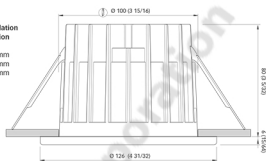

Ø Cornice / Ø Bezel 126 mm
Recesso / Recess 80 mm
Ø Foratura / Ø Cutout 100 mm

80 (H 3/8)
100 (H 15/16)
126 (H 31/32)

KOLE AC PL - 15W - IP66

IP66

CRI 90

NEW