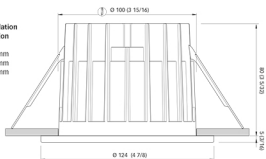

Ø Cornice / Ø Bezel 124 mm
Recesso / Recess 80 mm
Ø Foratura / Ø Cutout 100 mm